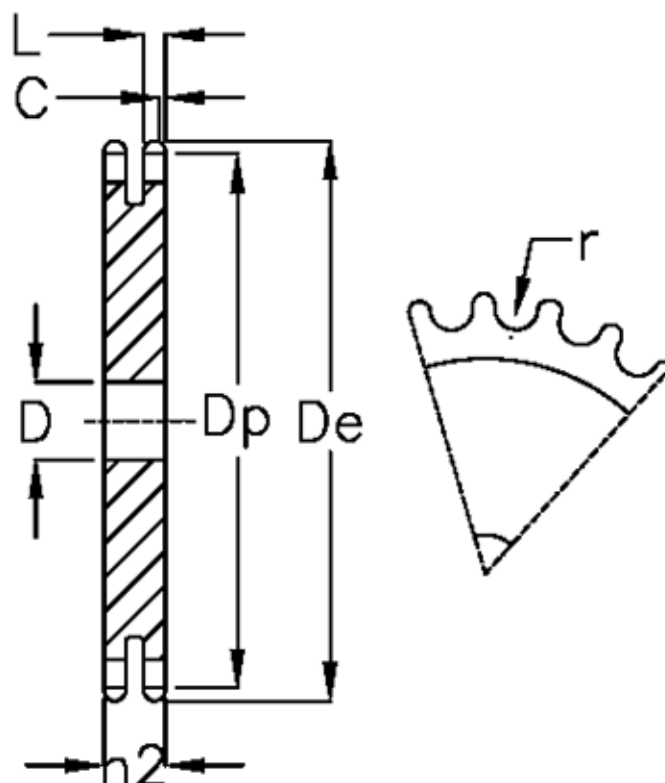

Varenummer: 616022010040  
Beskrivelse: Pladehjul 24 B-2 Z=40 duplex

## Mål

Antal tænder	= 40	L = 23.6
C	= 4	r = 25.4
D	= 40	
De	= 500.6	
Dp	= 485.62	
For kædebetegnelse	= 24 B-2	
For kæde størrelse	= 1 1/2 x 1	
h2	= 72	